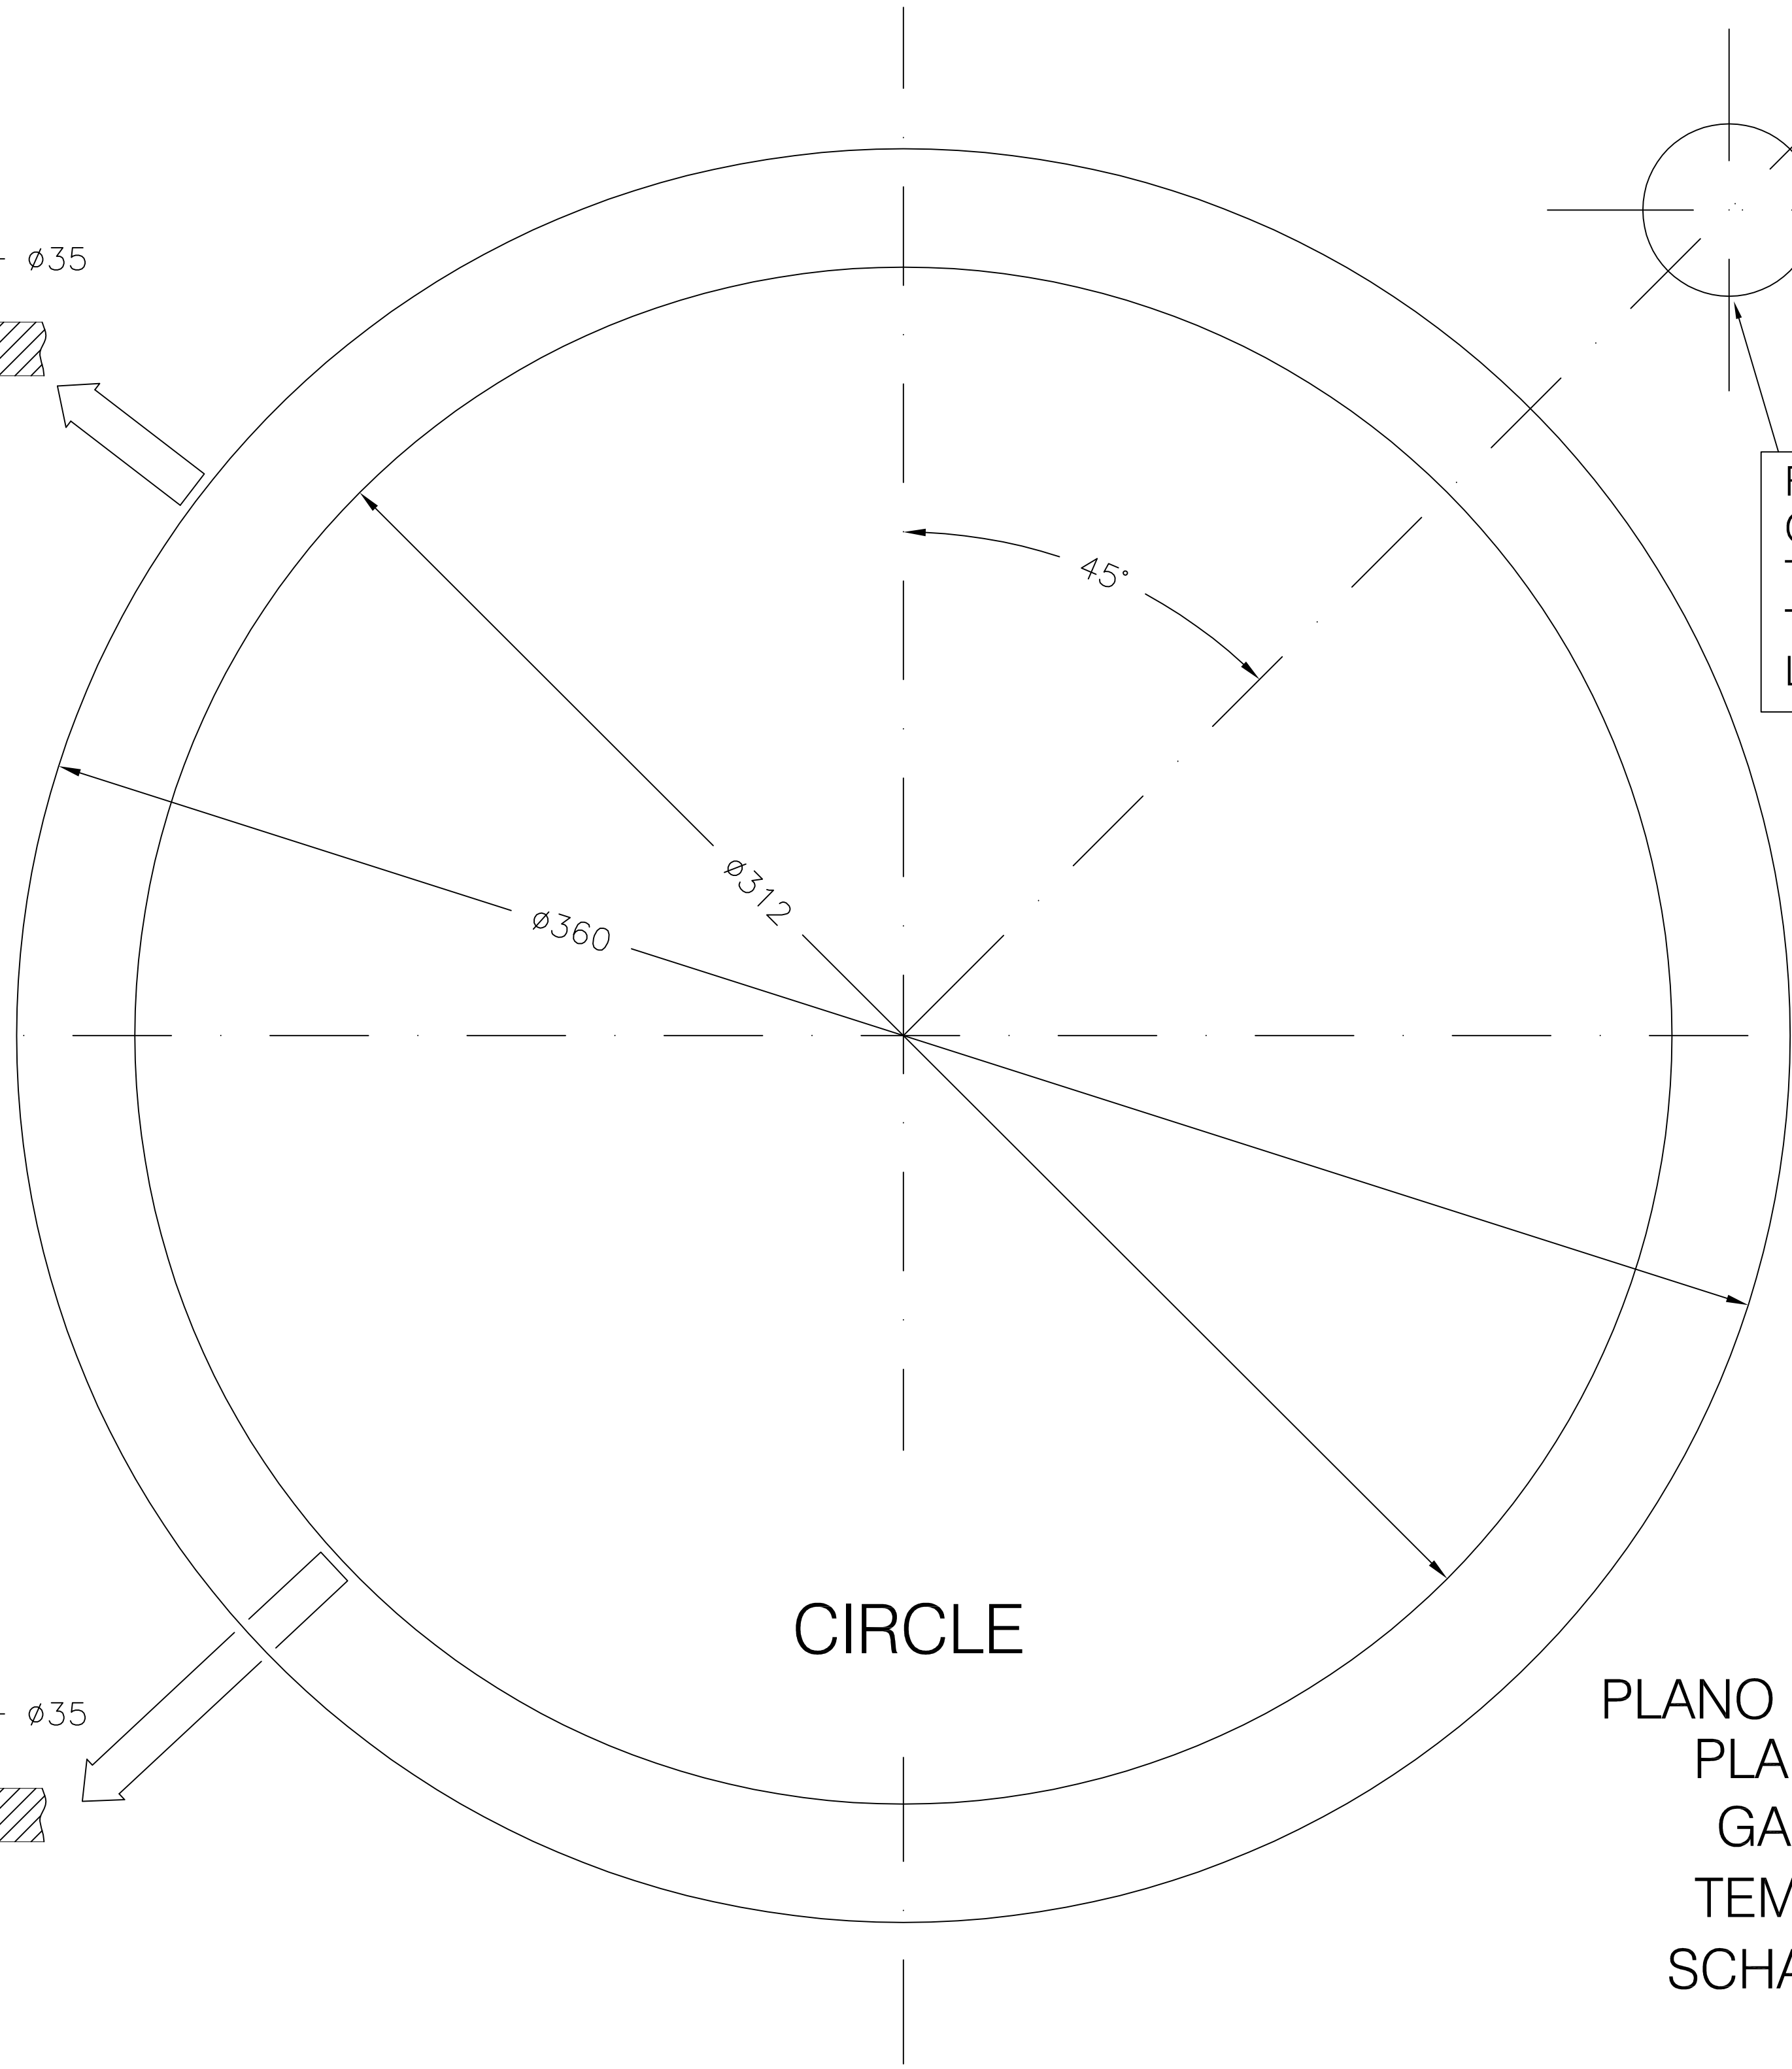

Furo para torneira
 Orificio de grifería
 Trou pour robinet
 Tap hole
 Loch für armaturen

CIRCLE

PLANO DE CORTE
 PLANTILLA
 GABARIT
 TEMPLATE
 SCHABLONE